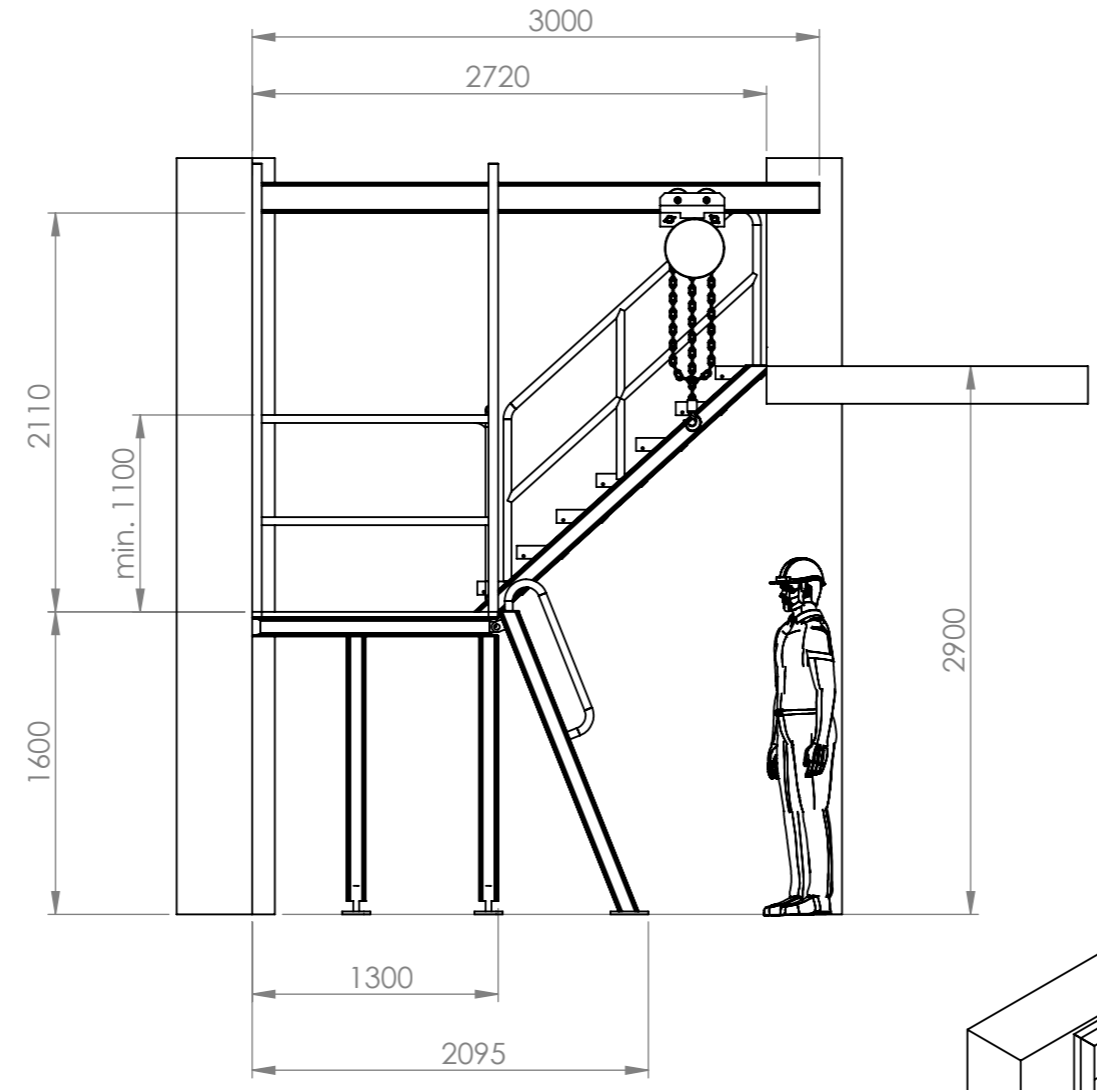

A B C D E F G H

Rysunek złożeniowy		Nazwa:	
NOWITECH Paweł Nowicz		Rysunek koncepcyjny podestu	
Anny Jagiellonki 11 73-110 Stargard Polska		Format: A3	Waga: -
Niniejsza dokumentacja ani żadna jej część nie może być powielana ani rozpowszechniana bez zgody posiadacza praw autorskich.		Skala: 1:40	Autor: PN
		Data rysunku: 05.09.2019	Tolerancja: -
		Data rewizji: 05.09.2019	Re wizja: A
		Numer rysunku: KP01-00	Indeks: -