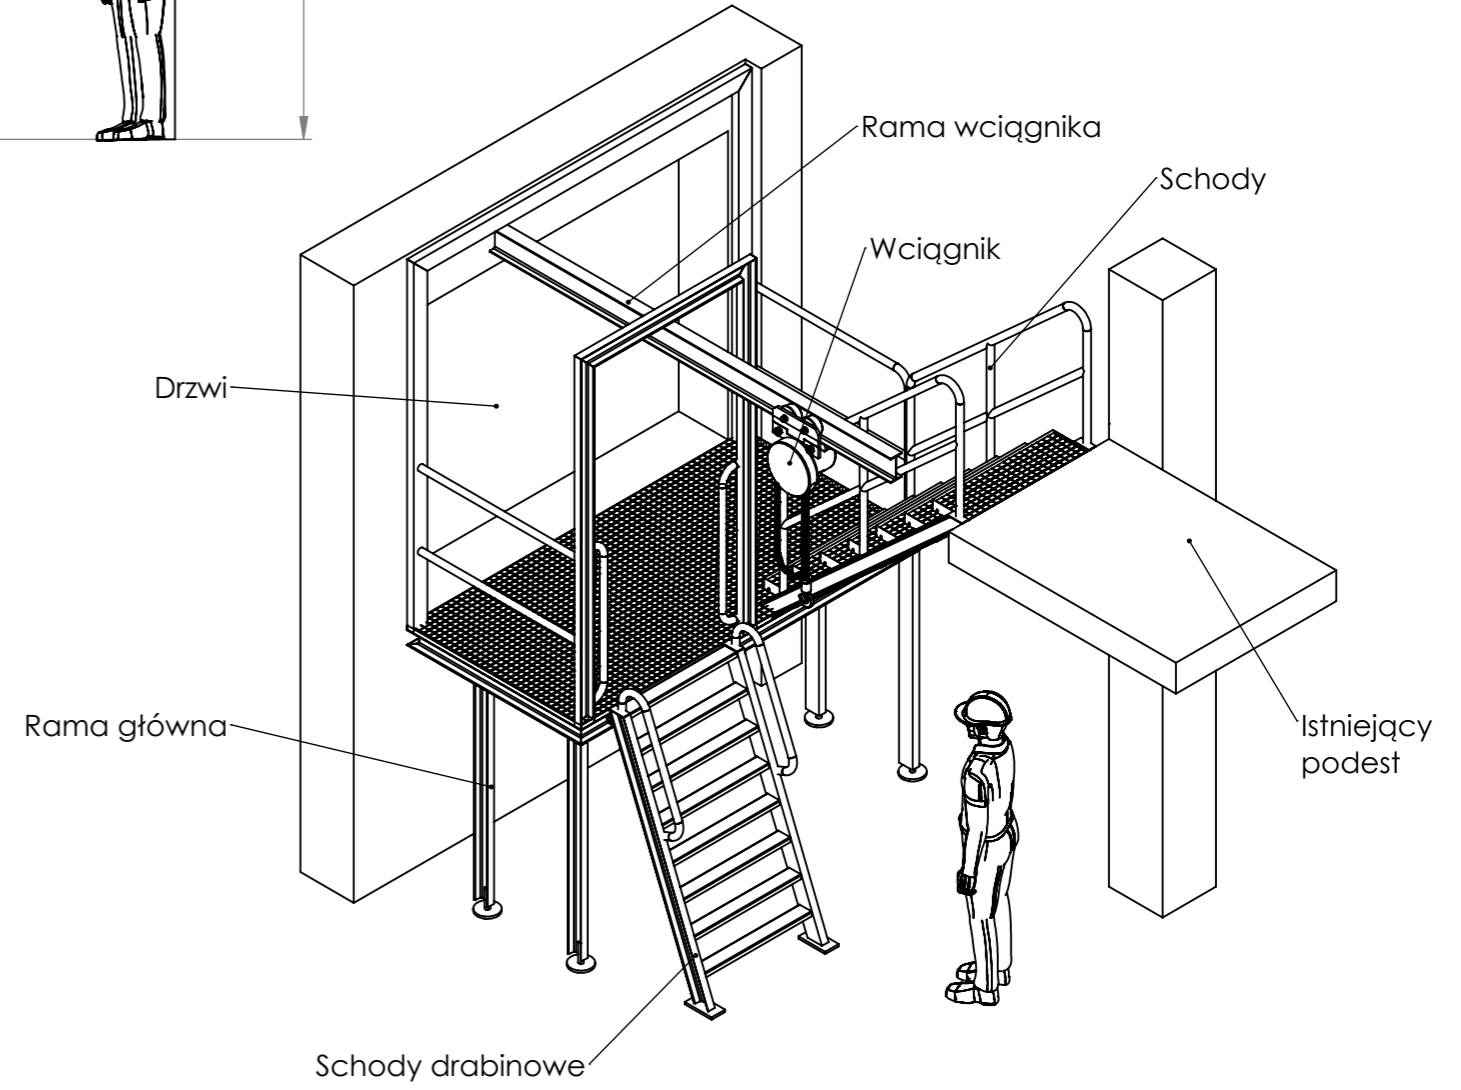

A B C D E F G H

Rysunek złożeniowy		Nazwa:	
NOWITECH Paweł Nowicz		Rysunek koncepcyjny podestu	
Anny Jagiellonki 11 73-110 Stargard Polska		Format: A3	Waga: -
Niniejsza dokumentacja ani żadna jej część nie może być powielana ani rozpowszechniana bez zgody posiadacza praw autorskich.		Skala: 1:40	Autor: PN
		Data rysunku: 05.09.2019	Tolerancja: -
		Data rewizji: 05.09.2019	Re wizja: A
		Numer rysunku: KP01-00	Indeks: -