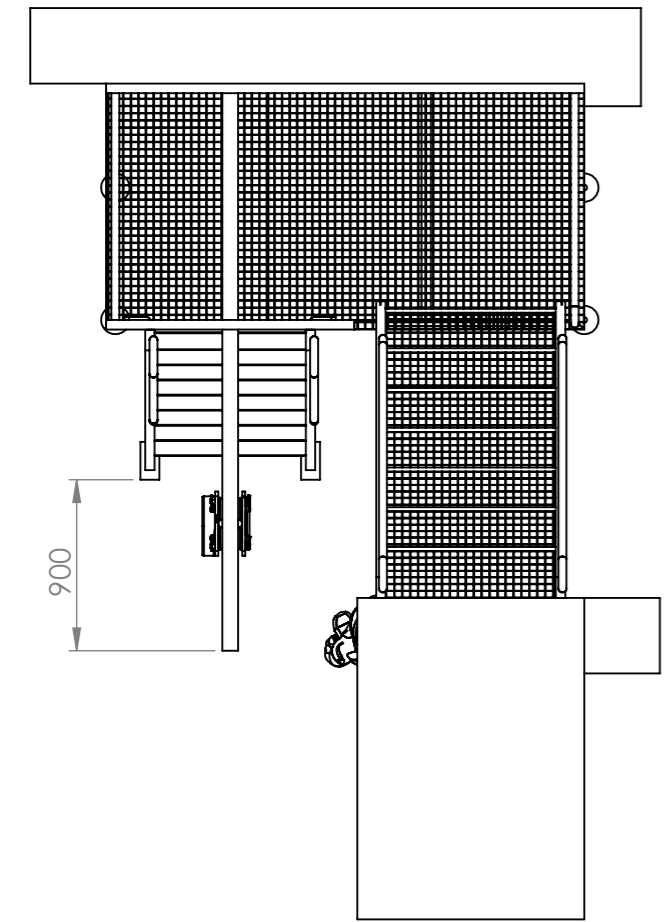

A B C D E F G H

Rysunek złożeniowy		Nazwa:	
NOWITECH Paweł Nowicz		Rysunek koncepcyjny podestu	
Anny Jagiellonki 11 73-110 Stargard Polska		Format: A3	Waga: -
Niniejsza dokumentacja ani żadna jej część nie może być powielana ani rozpowszechniana bez zgody posiadacza praw autorskich.		Skala: 1:40	Autor: PN
		Data rysunku: 05.09.2019	Tolerancja: -
		Data rewizji: 05.09.2019	Re wizja: A
		Numer rysunku: KP01-00	Indeks: -