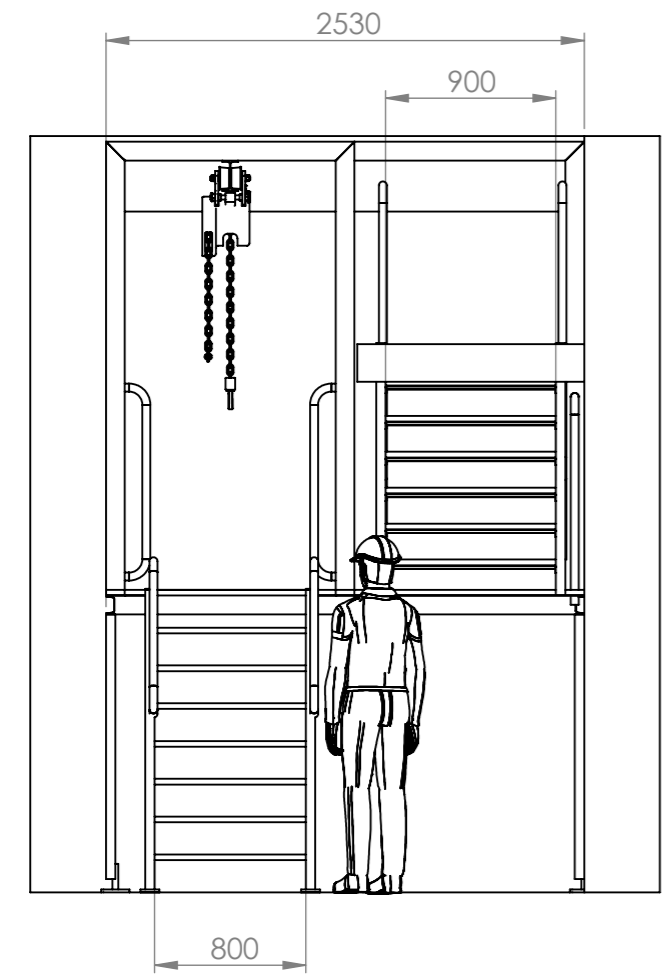

A B C D E F G H

Rysunek złożeniowy		Nazwa:	
NOWITECH Paweł Nowicz		Rysunek koncepcyjny podestu	
Anny Jagiellonki 11 73-110 Stargard Polska		Format: A3	Waga: -
Niniejsza dokumentacja ani żadna jej część nie może być powielana ani rozpowszechniana bez zgody posiadacza praw autorskich.		Skala: 1:40	Autor: PN
		Data rysunku: 05.09.2019	Tolerancja: -
		Data rewizji: 05.09.2019	Re wizja: A
		Numer rysunku: KP01-00	Indeks: -