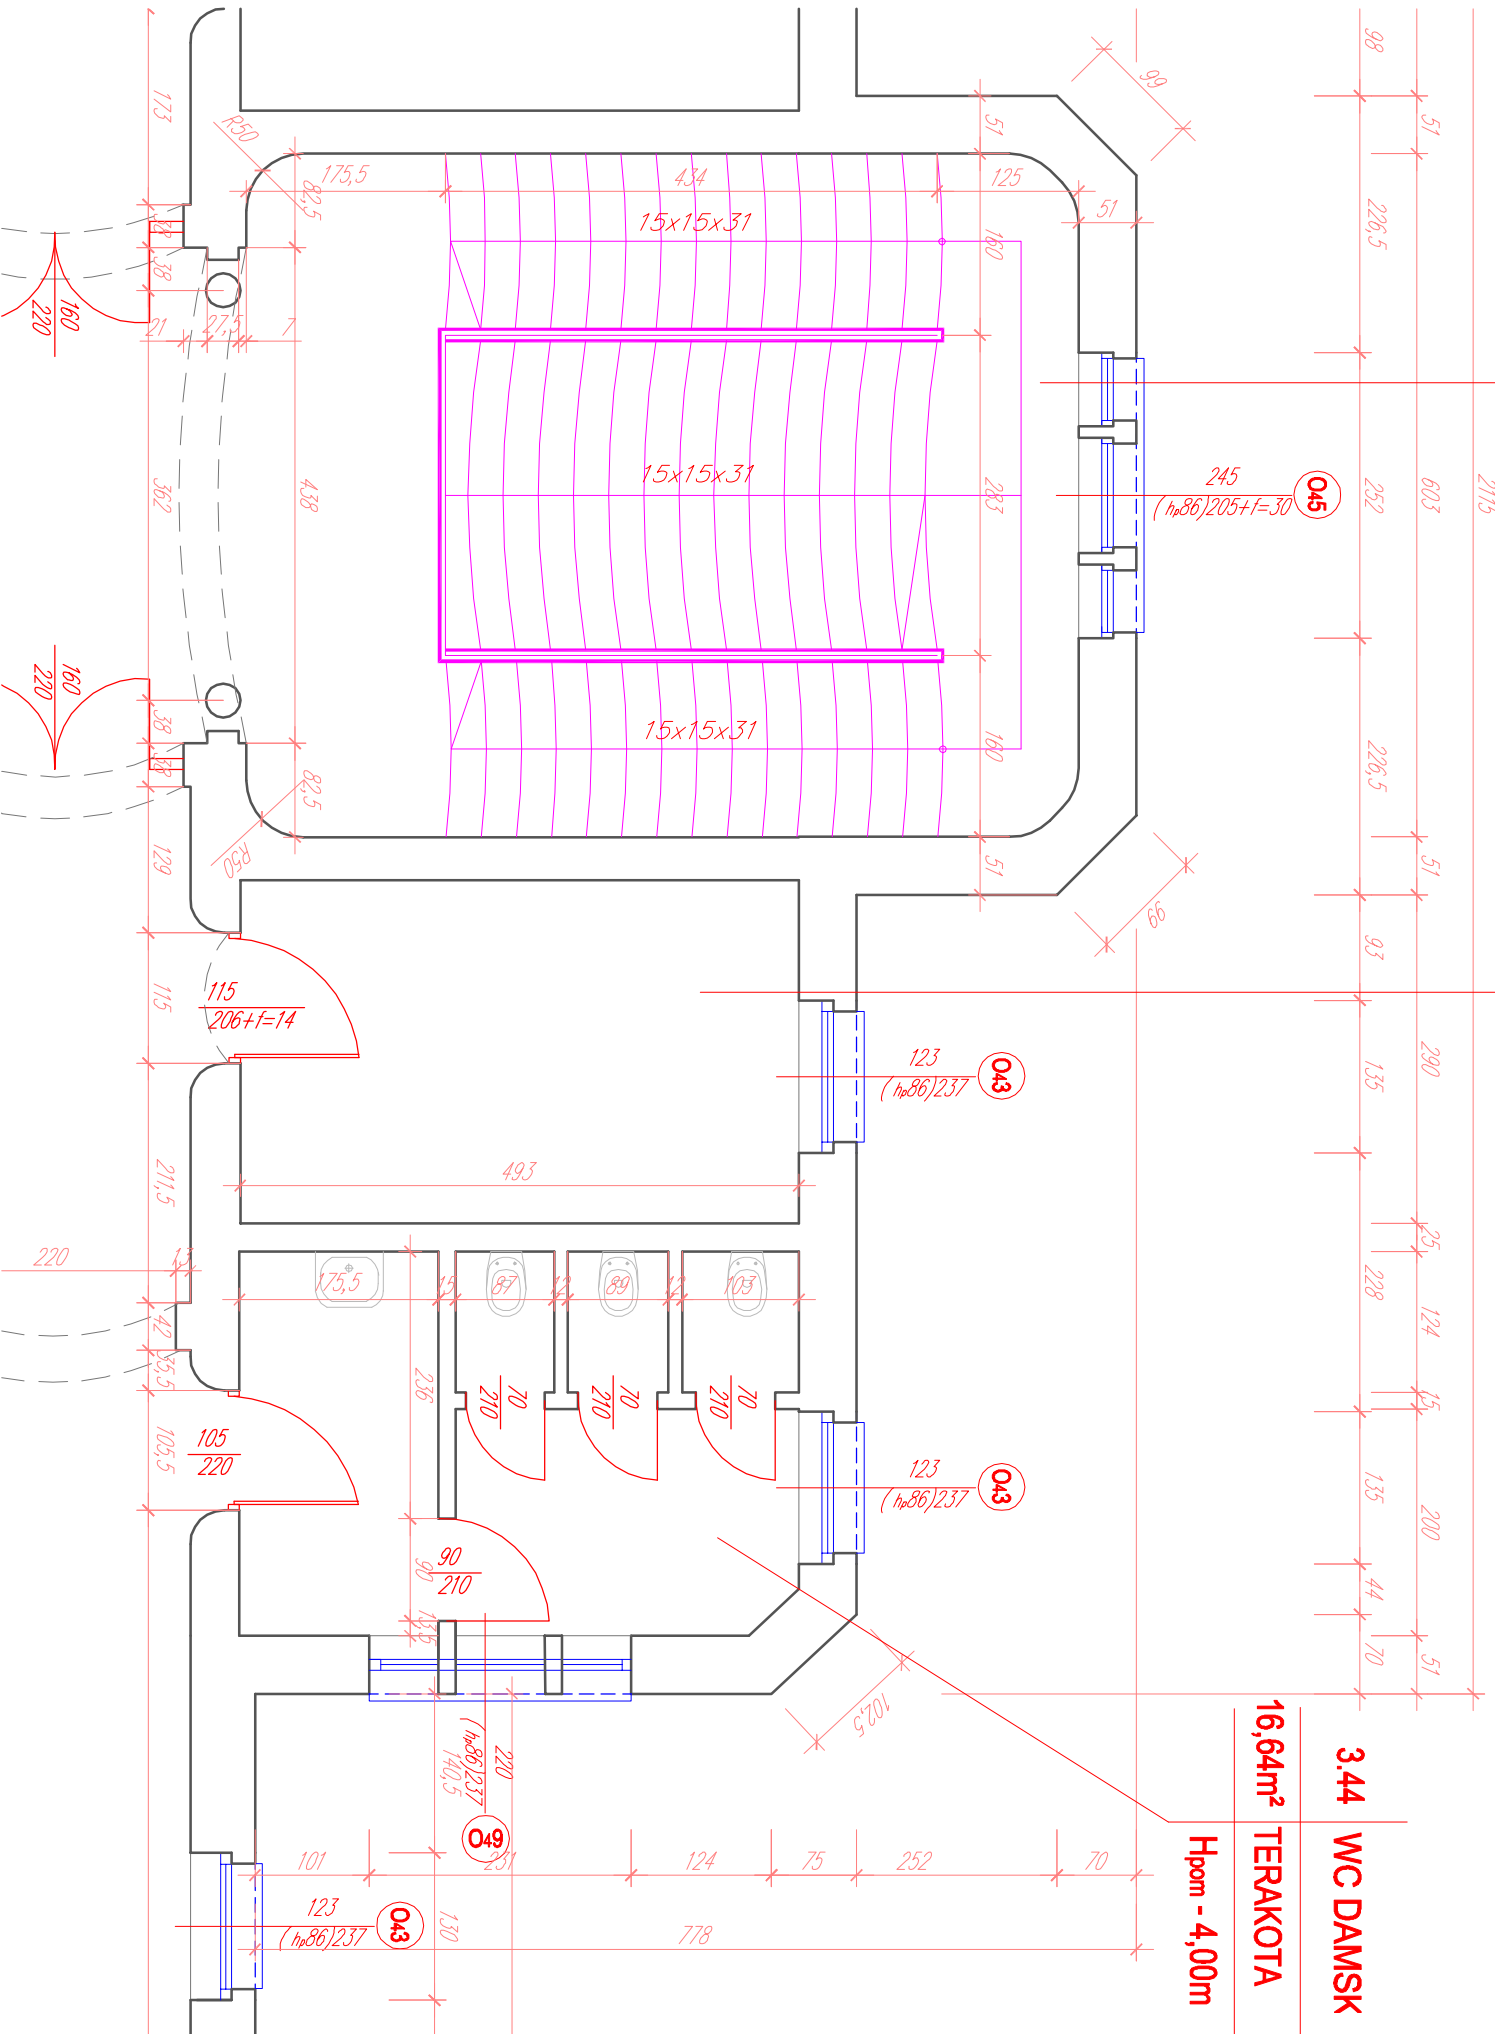

REPREZENTACYJNA KLATKA SCHODOWA G-H-I-J

reprezentacyjna klatka schodowa-
kolor - ciemny / Sto Color System 32337
nakrapianie Sto Color System 34421
szukateria malowana na białe

CIANA G-H

CIANA H-I

CIANA I-J

wykładzina TARKETT Granit NCS S 8502-B (kolor czarny)

0139

98	51	226,5	603	2115	290	124	155	200	51
51	226,5	252	603	2115	290	124	155	200	51
98	51	226,5	603	2115	290	124	155	200	51
98	51	226,5	603	2115	290	124	155	200	51

3.44 WC DAMSK

16,64m² TERAKOTA

Hpom - 4,00m

98	51	226,5	603	2115	290	124	155	200	51
51	226,5	252	603	2115	290	124	155	200	51
98	51	226,5	603	2115	290	124	155	200	51
98	51	226,5	603	2115	290	124	155	200	51

3.44 WC DAMSK

16,64m² TERAKOTA

Hpom - 4,00m