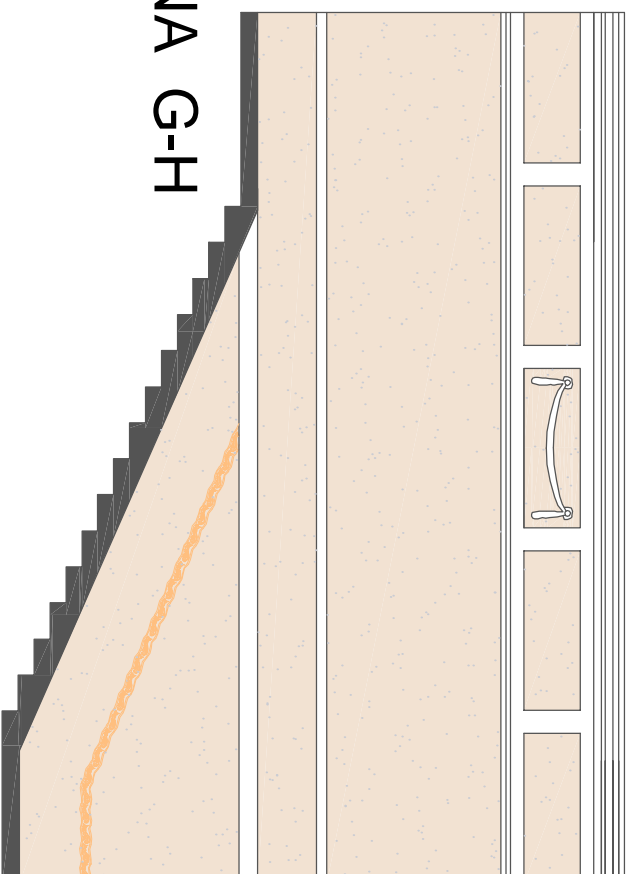

REPREZENTACYJNA KLATKA SCHODOWA G-H-I-J

reprezentacyjna klatka schodowa-
kolor - ciemny / Sto Color System 32337
nakrapianie Sto Color System 34421
szukateria malowana na białe

CIANA G-H

CIANA H-I

CIANA I-J

wykładzina TARKETT Granit NCS S 8502-B (kolor czarny)

0139

98	51	226,5	603	2115	290	124	155	200	51
51	226,5	252	603	2115	290	124	155	200	51
98	51	226,5	603	2115	290	124	155	200	51
98	51	226,5	603	2115	290	124	155	200	51

3.44 WC DAMSK

16,64m² TERAKOTA

Hpom - 4,00m

98	51	226,5	603	2115	290	124	155	200	51
51	226,5	252	603	2115	290	124	155	200	51
98	51	226,5	603	2115	290	124	155	200	51
98	51	226,5	603	2115	290	124	155	200	51

3.44 WC DAMSK

16,64m² TERAKOTA

Hpom - 4,00m