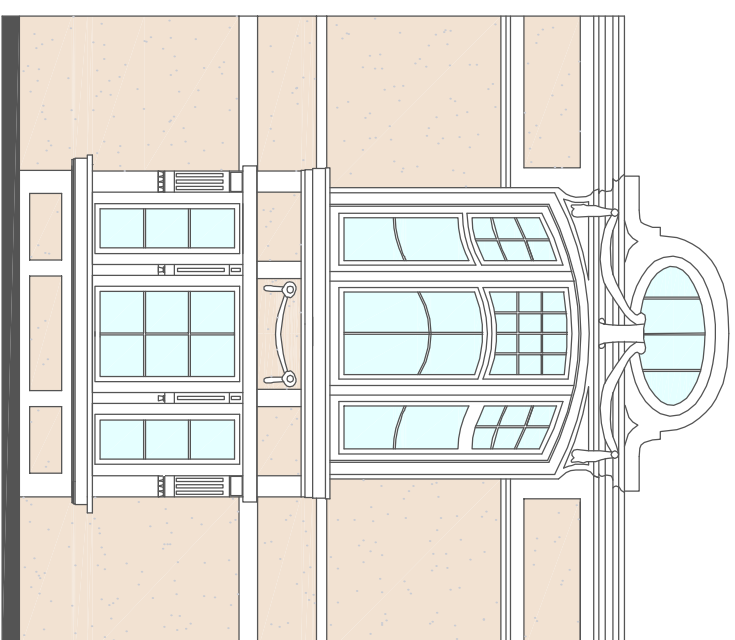

REPREZENTACYJNA KLATKA SCHODOWA G-H-I-J

reprezentacyjna klatka schodowa-
kolor - ciemny / Sto Color System 32337
nakrapianie Sto Color System 34421
szukateria malowana na białe

CIANA G-H

CIANA H-I

CIANA I-J

wykładzina TARKETT Granit NCS S 8502-B (kolor czarny)

0139

98	51	226,5	603	2115	290	124	155	200	51
51	226,5	252	603	2115	290	124	155	200	51
98	51	226,5	603	2115	290	124	155	200	51
98	51	226,5	603	2115	290	124	155	200	51

3.44 WC DAMSK

16,64m² TERAKOTA

Hpom - 4,00m

98	51	226,5	603	2115	290	124	155	200	51
51	226,5	252	603	2115	290	124	155	200	51
98	51	226,5	603	2115	290	124	155	200	51
98	51	226,5	603	2115	290	124	155	200	51

3.44 WC DAMSK

16,64m² TERAKOTA

Hpom - 4,00m